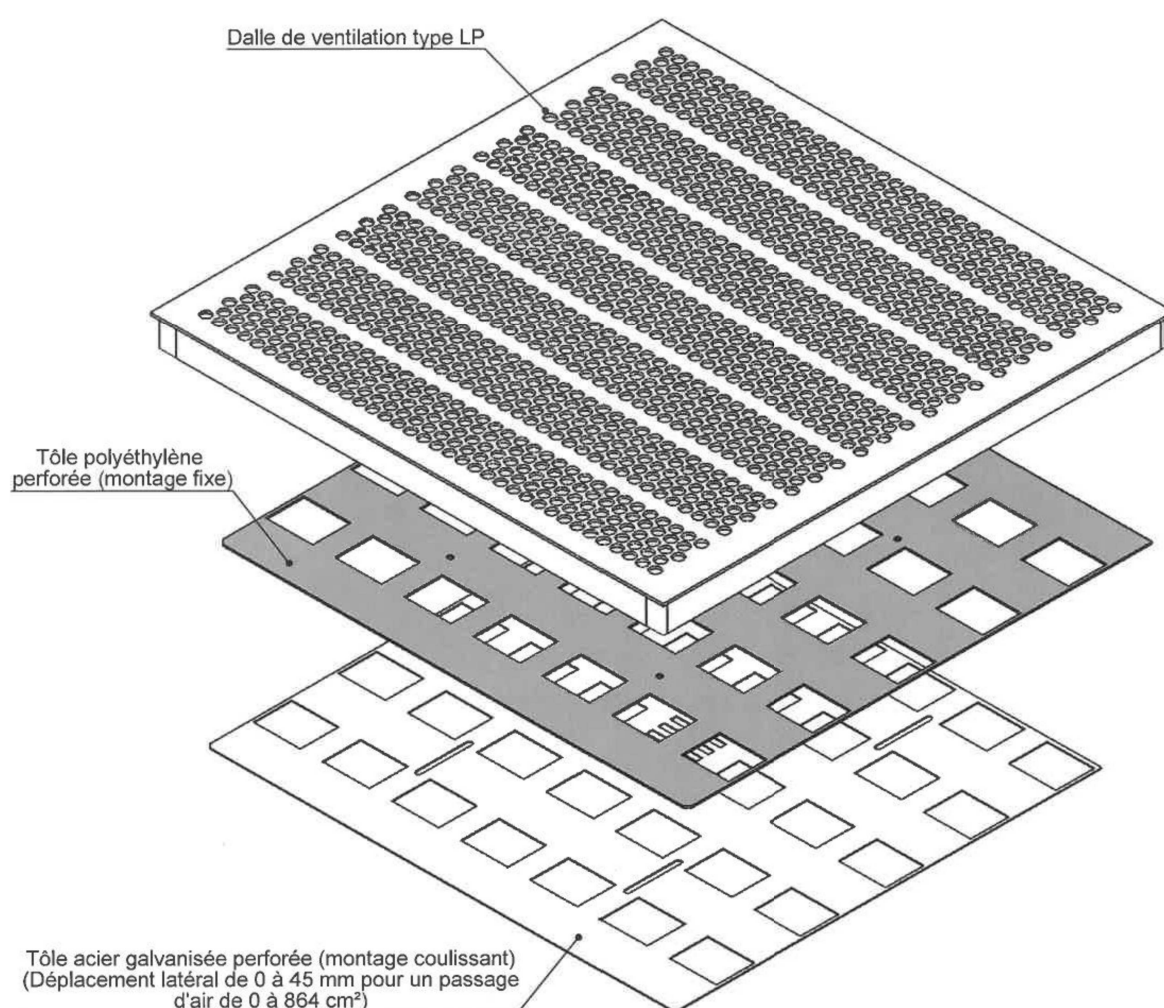

**PLANCHERS TECHNIQUES
SOLS SPÉCIAUX**

**Dalle perforée type LP avec registre de réglage
par tôle coulissante**

Nota : Fixation du registre / deux tôles par vis auto-taraudeuses

Ce document n'est pas contractuel. Base systèmes se réserve le droit de modifier sans préavis les spécifications ou la forme des produits en fonction des conditions de fabrication et des améliorations à apporter.