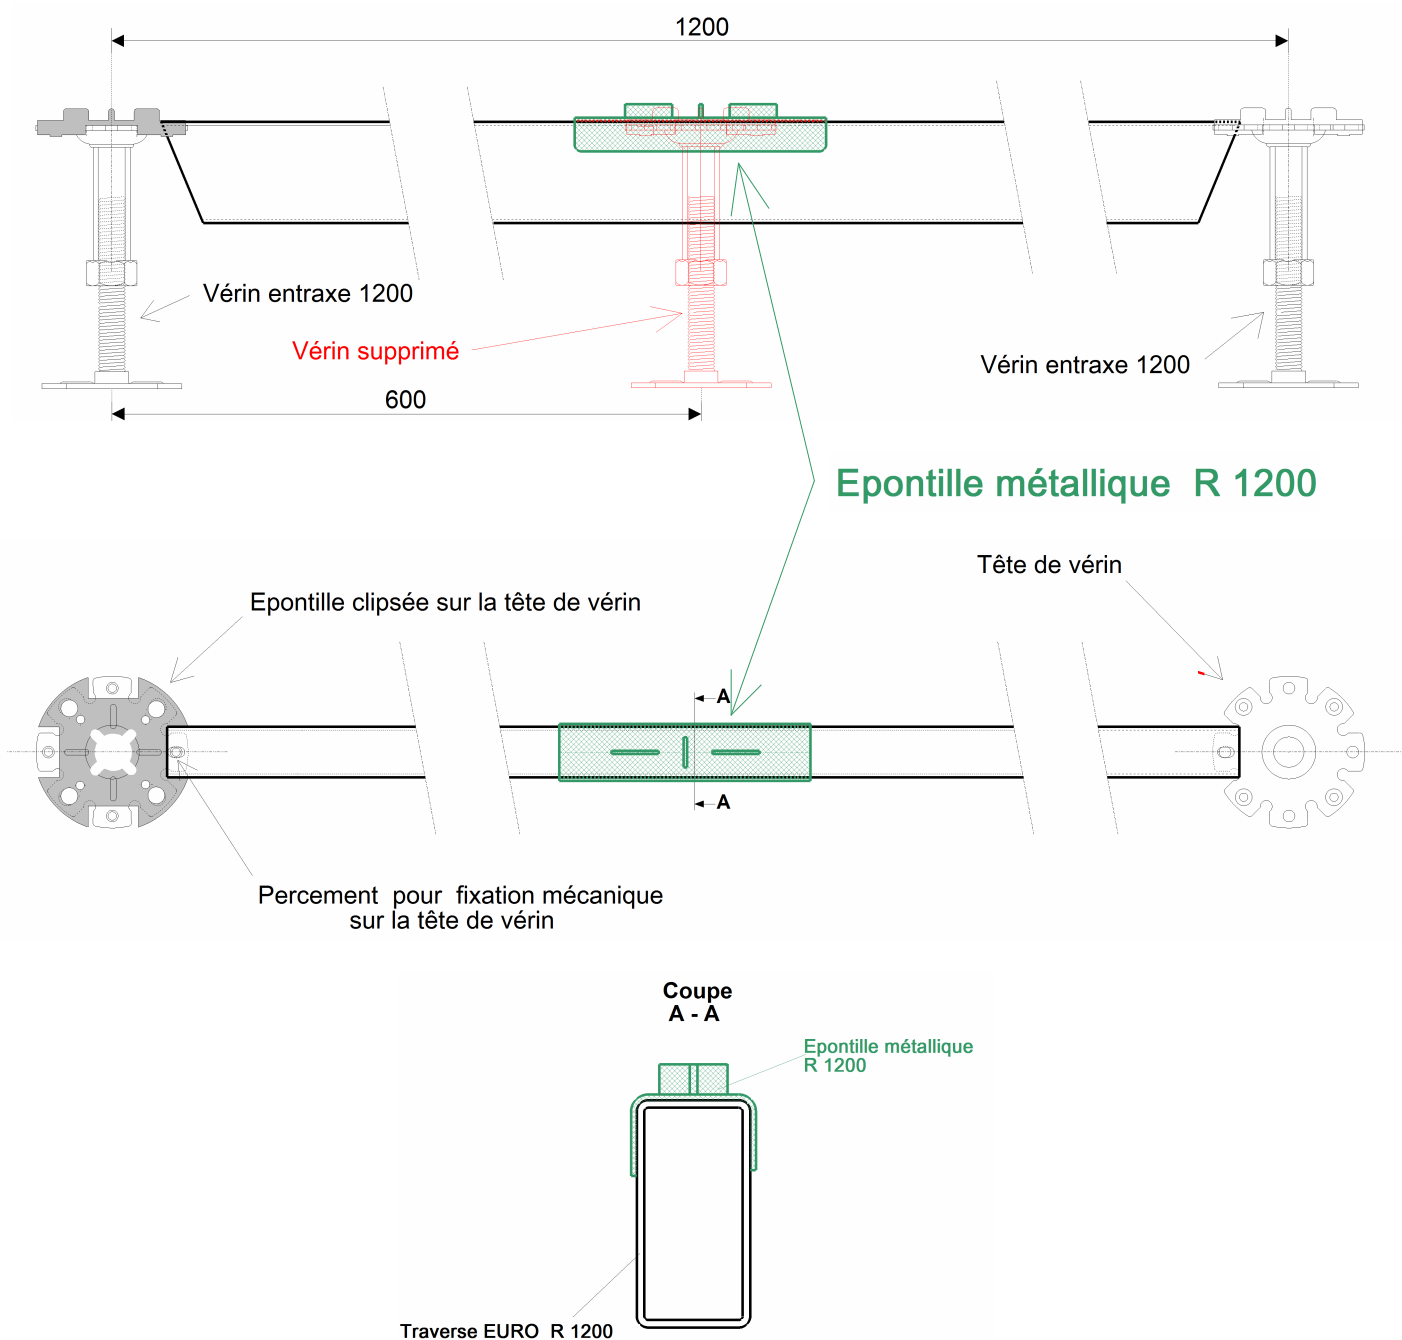

TRAVERSE EURO R 1200

Ce document n'est pas contractuel. Base systèmes se réserve le droit de modifier sans préavis les spécifications ou la forme des produits en fonction des conditions de fabrication et des améliorations à apporter.