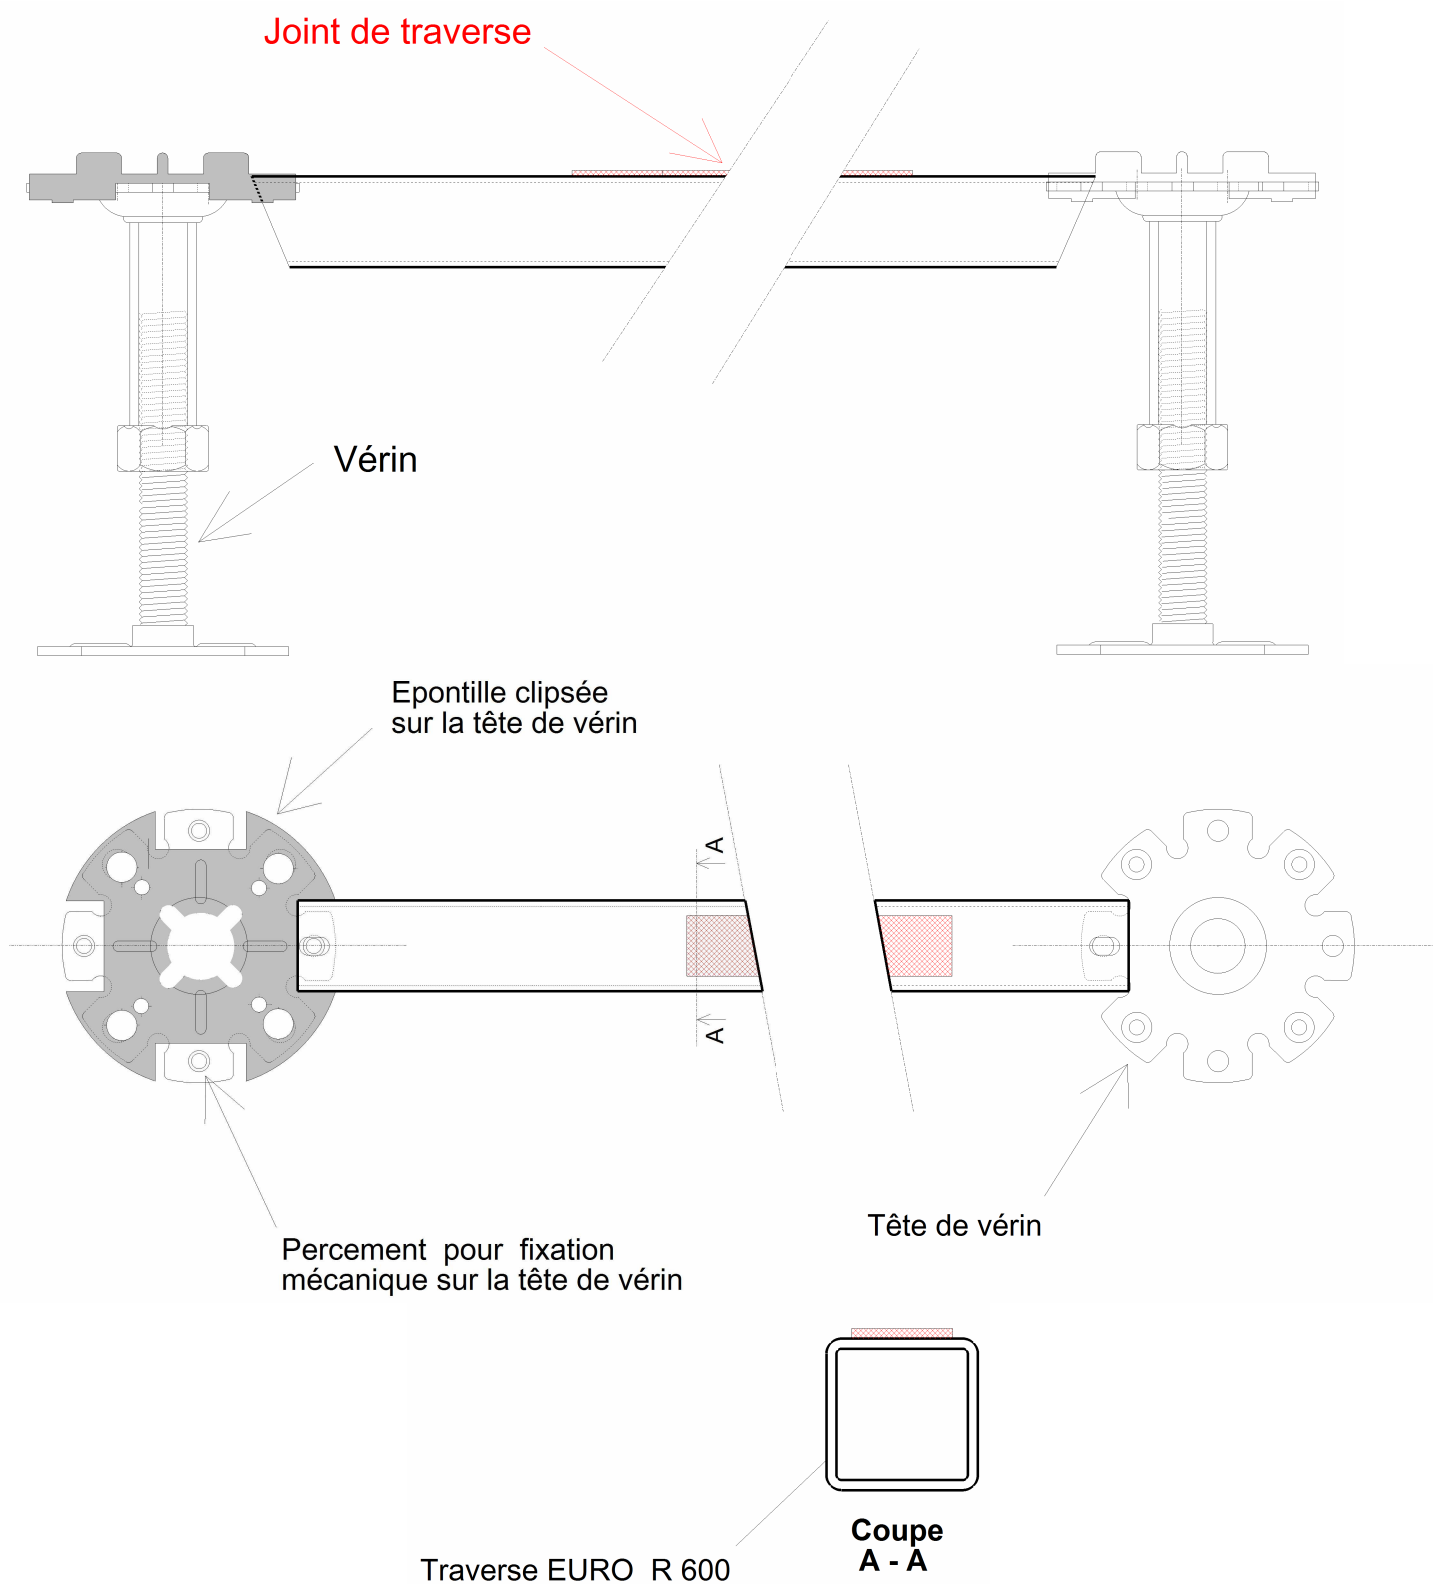

**TRAVERSE EURO R 600**

Ce document n'est pas contractuel. Base systèmes se réserve le droit de modifier sans préavis les spécifications ou la forme des produits en fonction des conditions de fabrication et des améliorations à apporter.