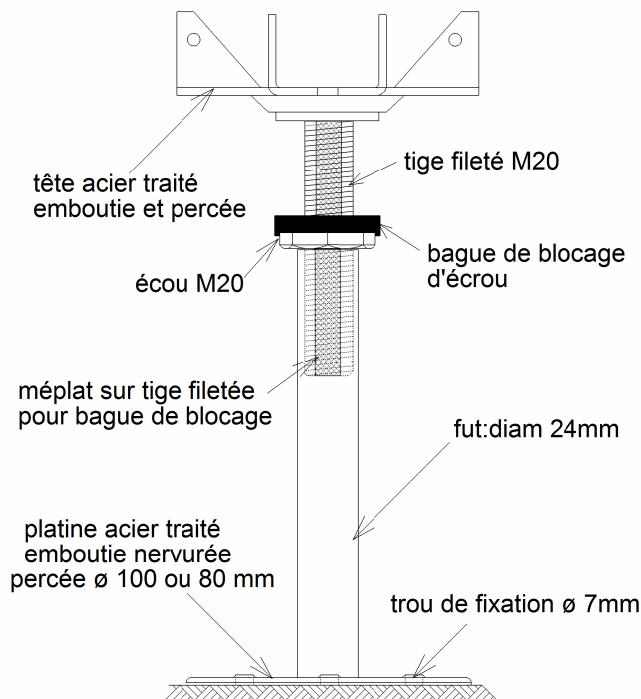

VÉRIN TYPE SSL6

Vérin central

principe sur rive

EPONTILLE

TETE DE VERIN

PIED DE VERIN

principe de la connexion de tresse

Nomenclature du vérin

ECROU OCTOGONAL

BAGUE DE BLOCAGE

VIS TETE MARTEAU M8