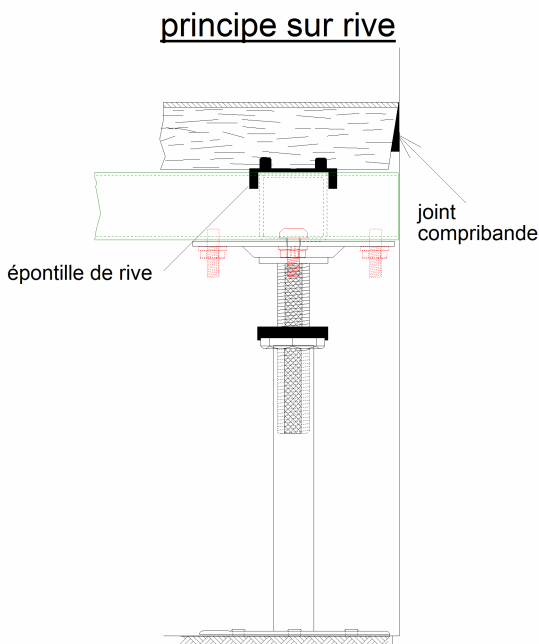

**VÉRIN TYPE SSP6**

principe de la connexion de tresse

EPONTILLE

TETE DE VERIN

PIED DE VERIN

Nomenclature du vérin

ECROU OCTOGONAL

BAGUE DE BLOCAGE

VIS TETE MARTEAU M8

Ce document n'est pas contractuel. Base systèmes se réserve le droit de modifier sans préavis les spécifications ou la forme des produits en fonction des conditions de fabrication et des améliorations à apporter.