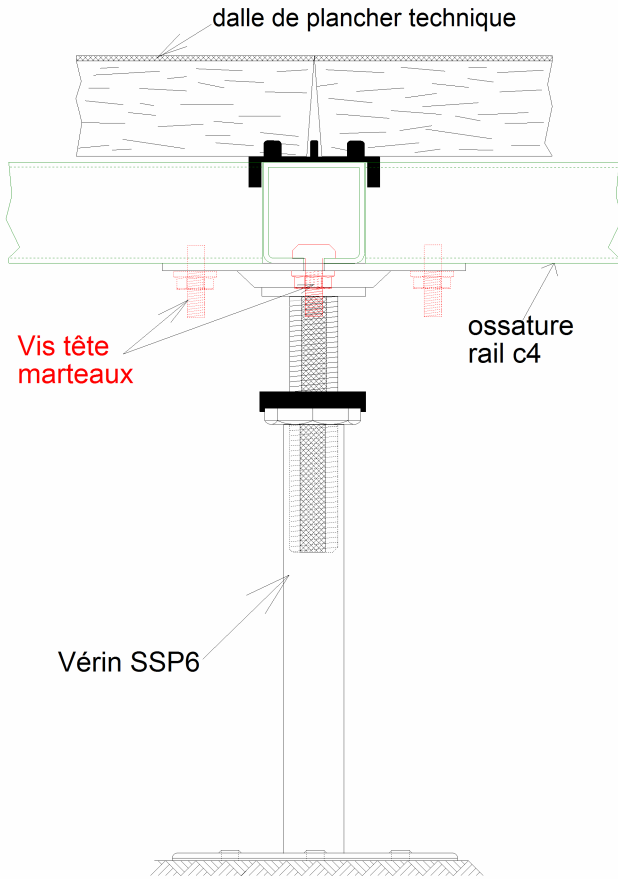

**VÉRIN TYPE SSP6**

principe de la connexion de tresse

EPONTILLE

TETE DE VERIN

PIED DE VERIN

Nomenclature du vérin

ECROU OCTOGONAL

BAGUE DE BLOCAGE

VIS TETE MARTEAU M8

Ce document n'est pas contractuel. Base systèmes se réserve le droit de modifier sans préavis les spécifications ou la forme des produits en fonction des conditions de fabrication et des améliorations à apporter.