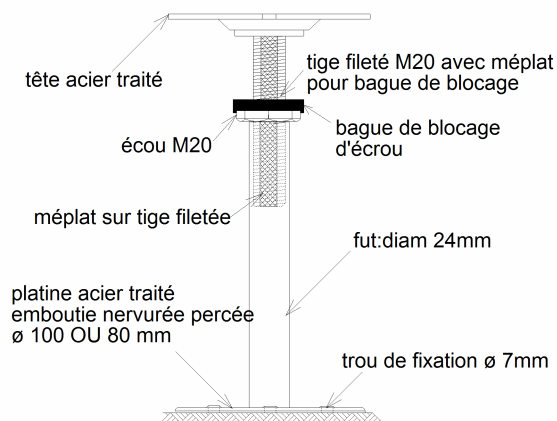

**VÉRIN TYPE SSP6**

principe de la connexion de tresse

EPONTILLE

TETE DE VERIN

PIED DE VERIN

Nomenclature du vérin

ECROU OCTOGONAL

BAGUE DE BLOCAGE

VIS TETE MARTEAU M8

Ce document n'est pas contractuel. Base systèmes se réserve le droit de modifier sans préavis les spécifications ou la forme des produits en fonction des conditions de fabrication et des améliorations à apporter.