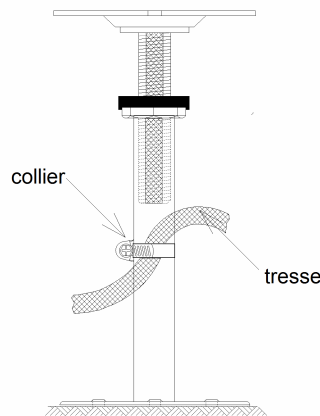

**VÉRIN TYPE SSP6**

principe de la connexion de tresse

EPONTILLE

TETE DE VERIN

PIED DE VERIN

Nomenclature du vérin

ECROU OCTOGONAL

BAGUE DE BLOCAGE

VIS TETE MARTEAU M8

Ce document n'est pas contractuel. Base systèmes se réserve le droit de modifier sans préavis les spécifications ou la forme des produits en fonction des conditions de fabrication et des améliorations à apporter.